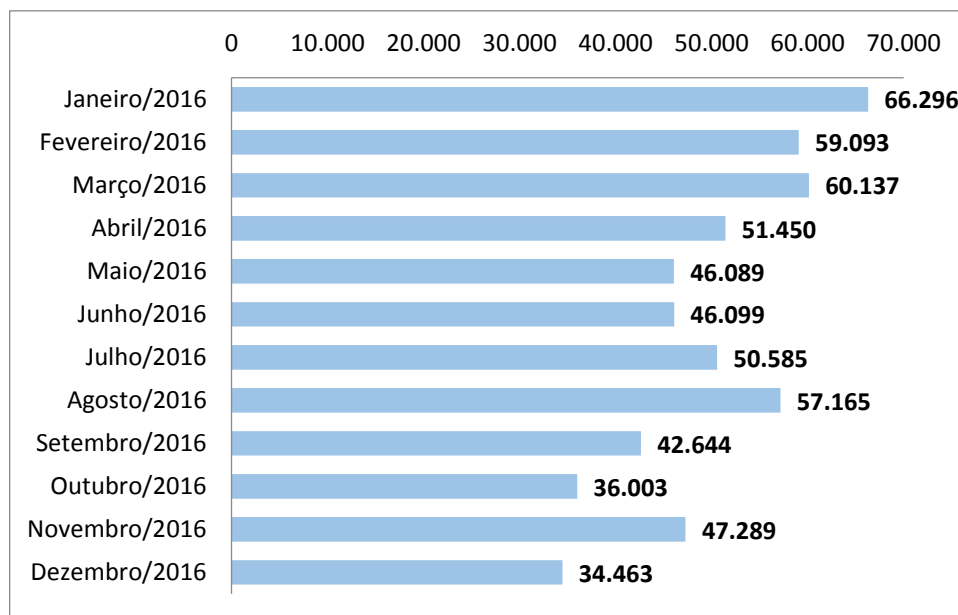

Acessos ao Portal da Transparência

Período: Janeiro a Dezembro de 2016

Período	Sessões	Usuários	Visualizações	Evolução mensal
Janeiro/2016	7.396	5.400	66.296	-
Fevereiro/2016	6.830	4.769	59.093	-10,86 %
Março/2016	7.541	5.527	60.137	+1,77%
Abril/2016	6.592	4.916	51.450	-14,45%
Maió/2016	6.396	4.907	46.089	-10,42%
Junho/2016	6.825	5.107	46.099	+0,02%
Julho/2016	6.057	4.557	50.585	+9,73%
Agosto/2016	8.441	6.531	57.165	+13,01%
Setembro/2016	6.902	5.479	42.644	-25,40%
Outubro/2016	5.744	4.402	36.003	-15,57%
Novembro/2016	6.188	4.341	47.289	+31,35
Dezembro/2016	4.915	3.552	34.463	-27,12%
Total	79.827	59.488	597.313	-

Fonte: Google Analytics

Visualizações

Janeiro/2016

Maiores Visitantes	Cidade	Visitas	Em % do total
1	Palmas	4.321	58,42
2	Brasília	481	6,50
3	Não Informado	427	5,77
4	Gurupi	376	5,08
5	Goiânia	331	4,48
6	Araguaína	285	3,85
7	Rio de Janeiro	120	1,62
8	São Paulo	106	1,43
9	Salvador	60	0,81
10	Campo Grande	51	0,69

Origens dos acessos

Maiores Visitantes	Cidade	Visitas	Em % do total
1	Palmas	3.341	58,17
2	Brasília	487	8,48
3	Não informado	249	4,33
4	Goiânia	225	3,92
5	Araguaína	204	3,55
6	Gurupi	204	3,55
7	Rio de Janeiro	112	1,95
8	São Paulo	101	1,76
9	Paraíso do Tocantins	73	1,27
10	Belo Horizonte	60	1,04

Origens dos acessos

Maiores Visitantes	Cidade	Visitas	Em % do total
1	Palmas	2.952	60,06
2	Goiânia	329	6,69
3	Não informado	298	6,06
4	Brasília	277	5,64
5	Araguaína	154	3,13
6	Gurupi	150	3,05
7	Rio de Janeiro	83	1,69
8	São Paulo	61	1,24
9	Paraíso do Tocantins	38	0,77
10	Paraíso do Tocantins	37	0,75