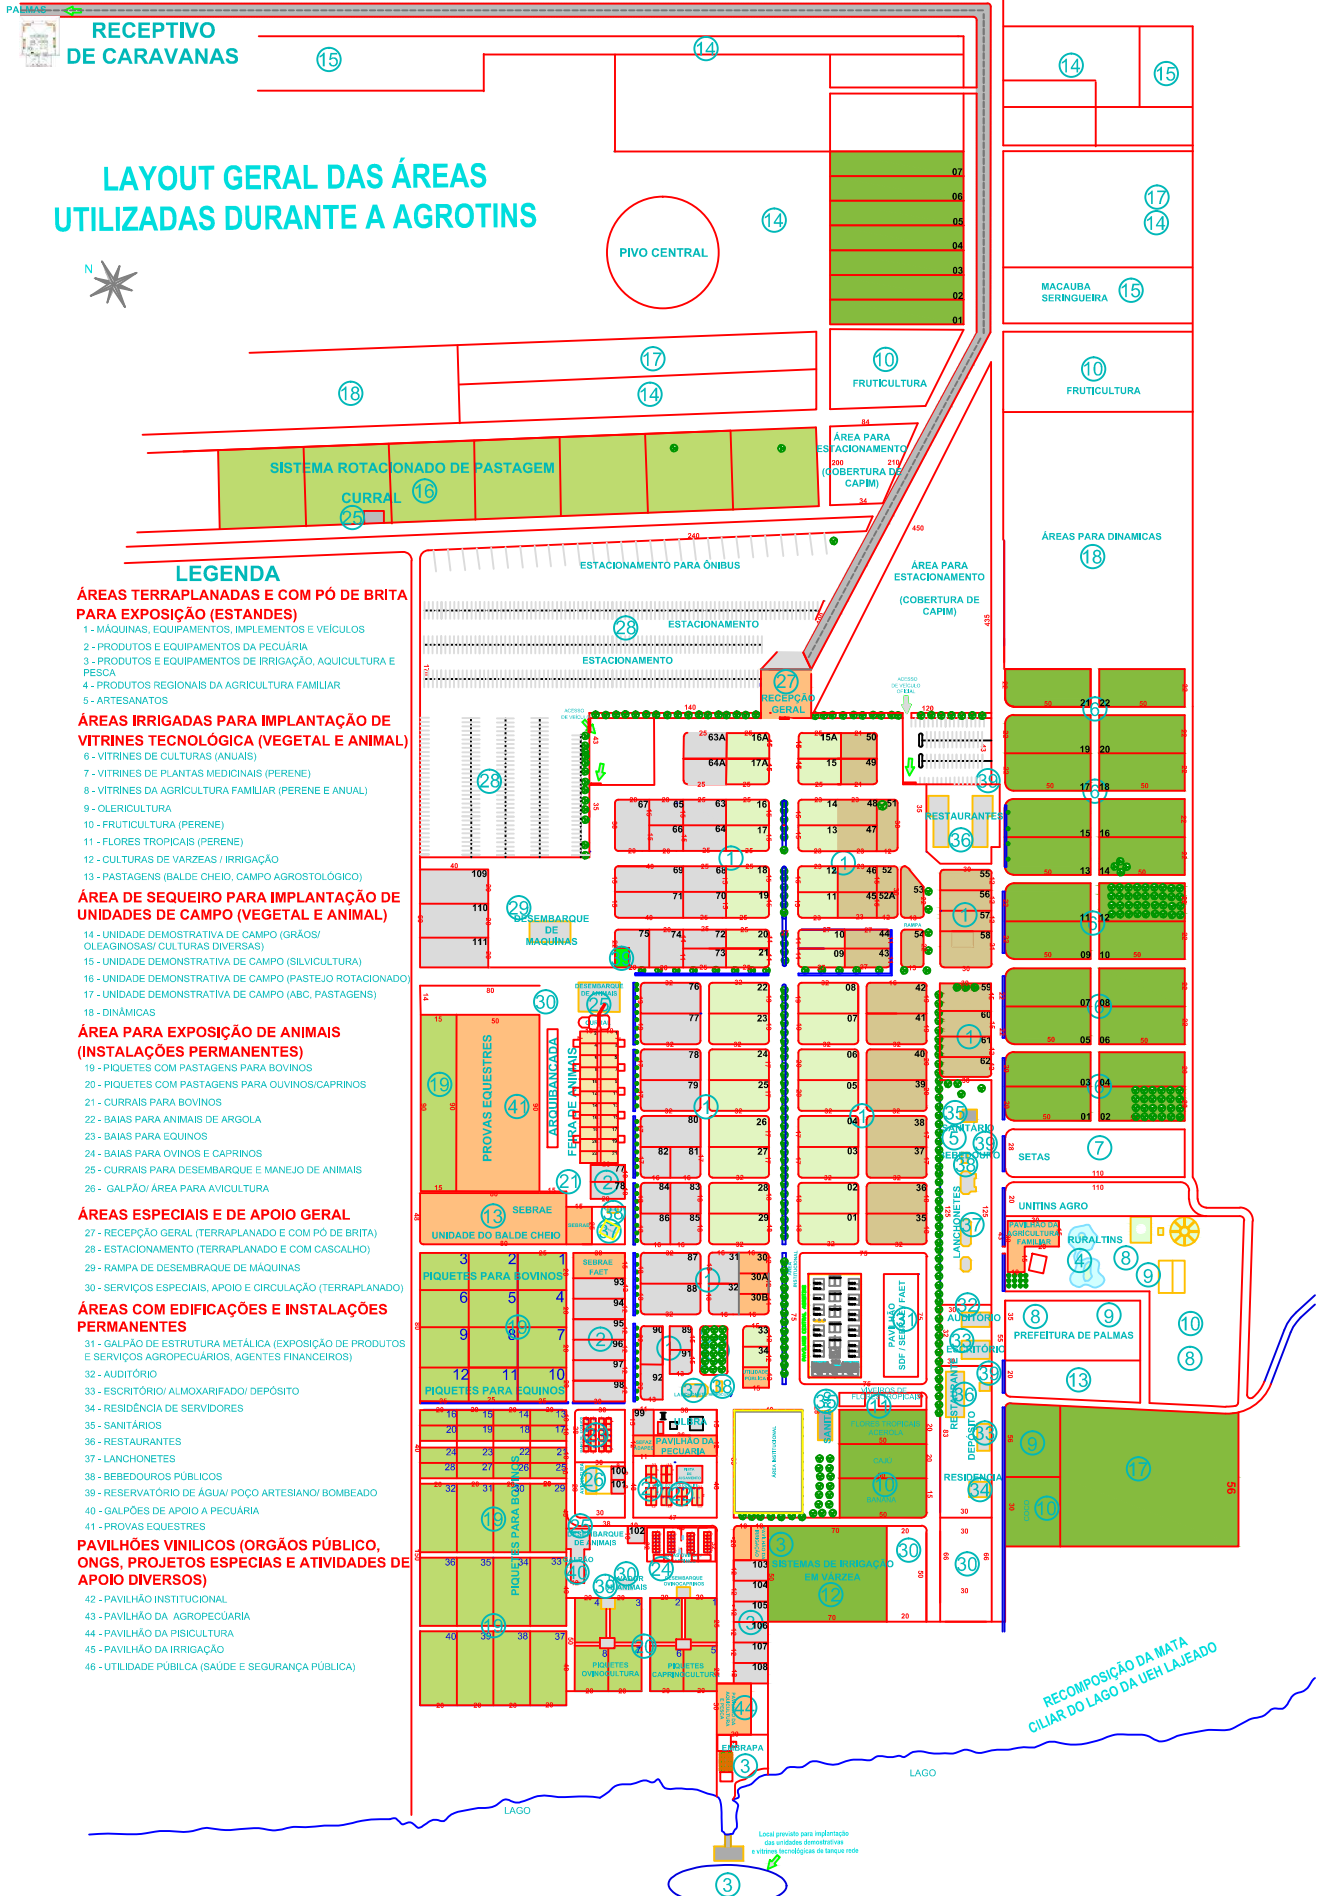

CRIADO POR UM PRODUTO EDUCACIONAL DA AUTODESK LAYOUT GERAL AGROTINS 2017

PORTARIA-CENTRO AGROTECNOLOGICO

CRIADO POR UM PRODUTO EDUCACIONAL DA AUTODESK

CRIADO POR UM PRODUTO EDUCACIONAL DA AUTODESK

CRIADO POR UM PRODUTO EDUCACIONAL DA AUTODESK