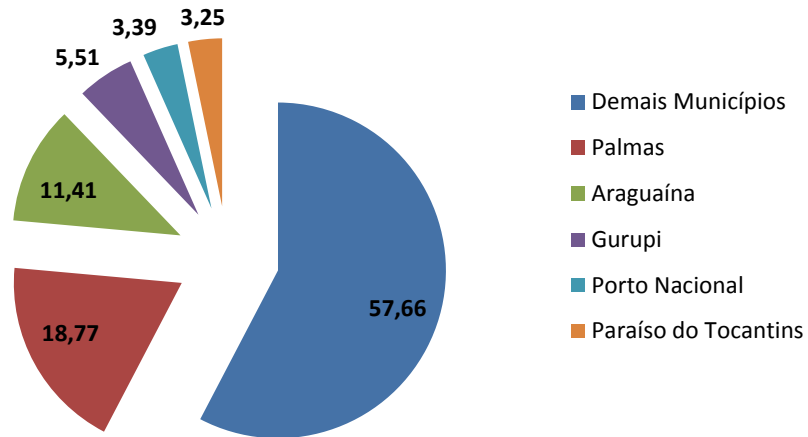

ESTIMATIVAS DA POPULAÇÃO RESIDENTE COM DATA DE REFERÊNCIA EM 1º DE JULHO DE 2018

Brasil e Estados da Região Norte	População Estimada 2018	Participação na População do Brasil (%)	Participação na População do Região Norte (%)
<b>Brasil</b>	<b>208.494.900</b>		
<b>Região Norte</b>	<b>18.182.253</b>	<b>8,72</b>	<b>100,00</b>
Rondônia	1.757.589	0,84	9,67
Acre	869.265	0,42	4,78
Amazonas	4.080.611	1,96	22,44
Roraima	576.568	0,28	3,17
Pará	8.513.497	4,08	46,82
Amapá	829.494	0,40	4,56
<b>Tocantins</b>	<b>1.555.229</b>	<b>0,75</b>	<b>8,55</b>

Fonte: IBGE. Diretoria de Pesquisas - DPE - Coordenação de População e Indicadores Sociais - COPIS/SEPLAN - Diretoria de Pesquisa e Informações Econômicas

**TOCANTINS E SEUS CINCO MAIORES MUNICÍPIOS EM POPULAÇÃO**

Tocantins e seus Cinco Maiores Municípios em População	População Estimada 2018	Participação na População do TO (%)	Área (km <sup>2</sup> )	Densidade Demográfica (*)
<b>Tocantins</b>	<b>1.555.229</b>	<b>42,34</b>	<b>277.720,567</b>	<b>5,60</b>
<b>Palmas</b>	291.855	18,77	2.218,943	131,53
<b>Araguaína</b>	177.517	11,41	4.000,416	44,37
<b>Gurupi</b>	85.737	5,51	1.836,091	46,70
<b>Porto Nacional</b>	52.700	3,39	4.449,917	11,84
<b>Paraíso do Tocantins</b>	50.602	3,25	1.268,060	39,91

A Soma dos Cinco Maiores Municípios em População no Tocantins  
representam 42,34% da população total do Estado

**TOCANTINS E SEUS CINCO MENORES MUNICÍPIOS EM POPULAÇÃO**

Tocantins e seus Cinco Menores Municípios em População	População Estimada 2017	Participação na População do TO (%)	Área (km²)	Densidade Demográfica (*)
<b>Tocantins</b>	<b>1.555.229</b>	<b>0,49</b>	<b>277.720,567</b>	<b>5,60</b>
Oliveira de Fátima	1.106	0,07	205,850	5,37
Chapada de Areia	1.401	0,09	659,249	2,13
São Félix do Tocantins	1.572	0,10	1.908,678	0,82
Crixás do Tocantins	1.708	0,11	986,693	1,73
Tupirama	1.860	0,12	712,206	2,61