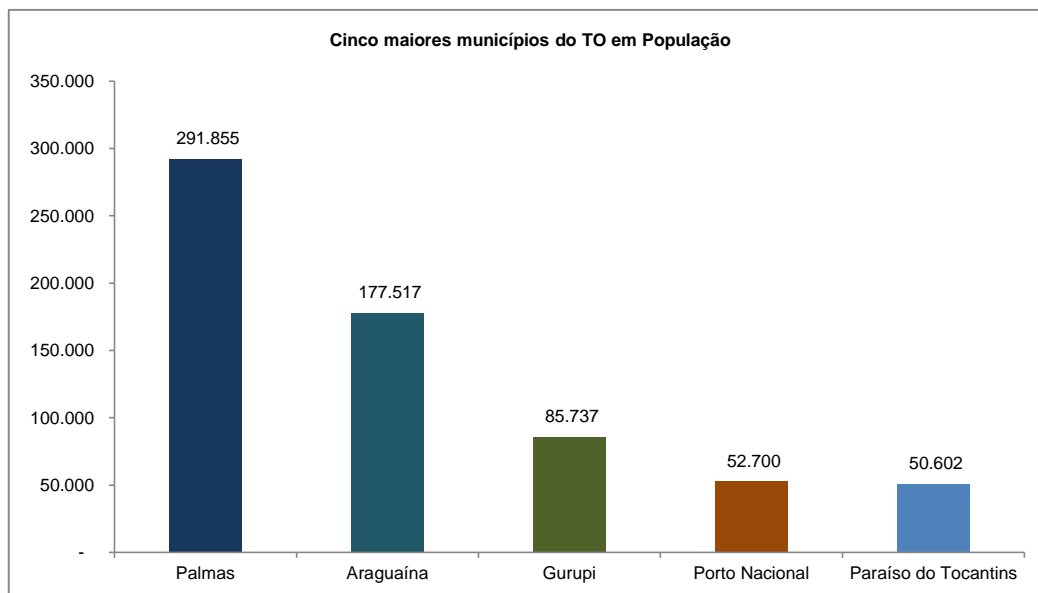

ESTIMATIVAS DA POPULAÇÃO RESIDENTE COM DATA DE REFERÊNCIA EM 1º DE JULHO DE 2018

Brasil e Estados da Região Norte	População Estimada 2018	Participação na População do Brasil (%)	Participação na População do Região Norte (%)
<b>Brasil</b>	<b>208.494.900</b>		
<b>Região Norte</b>	<b>18.182.253</b>	<b>8,72</b>	<b>100,00</b>
Rondônia	1.757.589	0,84	9,67
Acre	869.265	0,42	4,78
Amazonas	4.080.611	1,96	22,44
Roraima	576.568	0,28	3,17
Pará	8.513.497	4,08	46,82
Amapá	829.494	0,40	4,56
<b>Tocantins</b>	<b>1.555.229</b>	<b>0,75</b>	<b>8,55</b>

Fonte: IBGE. Diretoria de Pesquisas - DPE - Coordenação de População e Indicadores Sociais - COPIS/SEPLAN - Diretoria de Pesquisa e Informações Econômicas

**TOCANTINS E SEUS CINCO MAIORES MUNICÍPIOS EM POPULAÇÃO**

Tocantins e seus Cinco Maiores Municípios em População	População Estimada 2018	Participação na População do TO (%)	Área (km <sup>2</sup> )	Densidade Demográfica (*)
<b>Tocantins</b>	<b>1.555.229</b>	<b>42,34</b>	<b>277.720,567</b>	<b>5,60</b>
<b>Palmas</b>	291.855	18,77	2.218,943	131,53
<b>Araguaína</b>	177.517	11,41	4.000,416	44,37
<b>Gurupi</b>	85.737	5,51	1.836,091	46,70
<b>Porto Nacional</b>	52.700	3,39	4.449,917	11,84
<b>Paraíso do Tocantins</b>	50.602	3,25	1.268,060	39,91

A Soma dos Cinco Maiores Municípios em População no Tocantins  
representam 42,34% da população total do Estado

**TOCANTINS E SEUS CINCO MENORES MUNICÍPIOS EM POPULAÇÃO**

Tocantins e seus Cinco Menores Municípios em População	População Estimada 2017	Participação na População do TO (%)	Área (km²)	Densidade Demográfica (*)
<b>Tocantins</b>	<b>1.555.229</b>	<b>0,49</b>	<b>277.720,567</b>	<b>5,60</b>
Oliveira de Fátima	1.106	0,07	205,850	5,37
Chapada de Areia	1.401	0,09	659,249	2,13
São Félix do Tocantins	1.572	0,10	1.908,678	0,82
Crixás do Tocantins	1.708	0,11	986,693	1,73
Tupirama	1.860	0,12	712,206	2,61