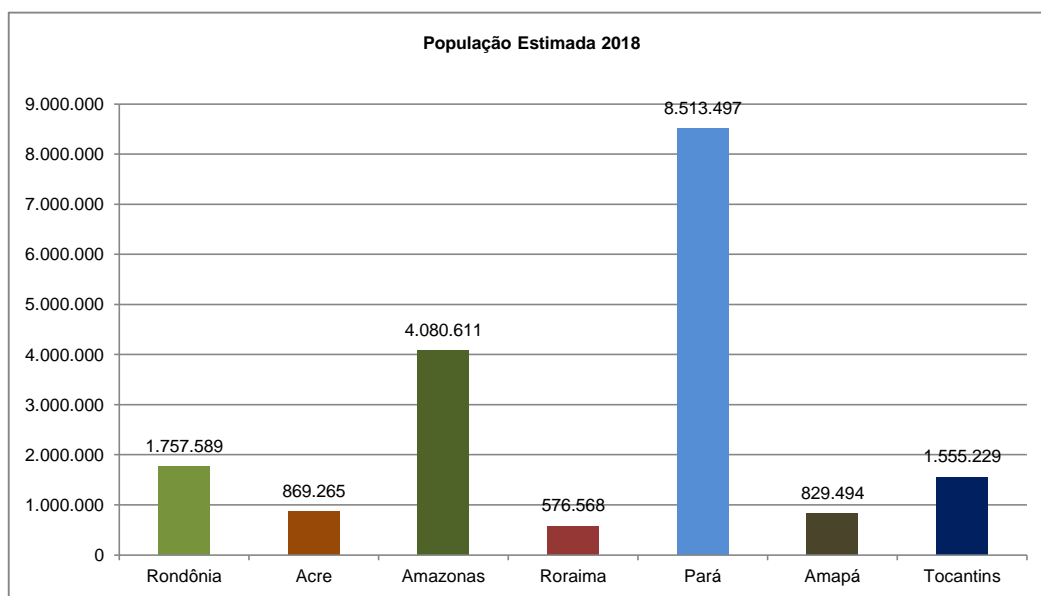

ESTIMATIVAS DA POPULAÇÃO RESIDENTE COM DATA DE REFERÊNCIA EM 1º DE JULHO DE 2018

Brasil e Estados da Região Norte	População Estimada 2018	Participação na População do Brasil (%)	Participação na População do Região Norte (%)
<b>Brasil</b>	<b>208.494.900</b>		
<b>Região Norte</b>	<b>18.182.253</b>	<b>8,72</b>	<b>100,00</b>
Rondônia	1.757.589	0,84	9,67
Acre	869.265	0,42	4,78
Amazonas	4.080.611	1,96	22,44
Roraima	576.568	0,28	3,17
Pará	8.513.497	4,08	46,82
Amapá	829.494	0,40	4,56
<b>Tocantins</b>	<b>1.555.229</b>	<b>0,75</b>	<b>8,55</b>

Fonte: IBGE. Diretoria de Pesquisas - DPE - Coordenação de População e Indicadores Sociais - COPIS/SEPLAN - Diretoria de Pesquisa e Informações Econômicas

**TOCANTINS E SEUS CINCO MAIORES MUNICÍPIOS EM POPULAÇÃO**

Tocantins e seus Cinco Maiores Municípios em População	População Estimada 2018	Participação na População do TO (%)	Área (km <sup>2</sup> )	Densidade Demográfica (*)
<b>Tocantins</b>	<b>1.555.229</b>	<b>42,34</b>	<b>277.720,567</b>	<b>5,60</b>
<b>Palmas</b>	291.855	18,77	2.218,943	131,53
<b>Araguaína</b>	177.517	11,41	4.000,416	44,37
<b>Gurupi</b>	85.737	5,51	1.836,091	46,70
<b>Porto Nacional</b>	52.700	3,39	4.449,917	11,84
<b>Paraíso do Tocantins</b>	50.602	3,25	1.268,060	39,91

A Soma dos Cinco Maiores Municípios em População no Tocantins  
representam 42,34% da população total do Estado

**TOCANTINS E SEUS CINCO MENORES MUNICÍPIOS EM POPULAÇÃO**

Tocantins e seus Cinco Menores Municípios em População	População Estimada 2017	Participação na População do TO (%)	Área (km²)	Densidade Demográfica (*)
<b>Tocantins</b>	<b>1.555.229</b>	<b>0,49</b>	<b>277.720,567</b>	<b>5,60</b>
Oliveira de Fátima	1.106	0,07	205,850	5,37
Chapada de Areia	1.401	0,09	659,249	2,13
São Félix do Tocantins	1.572	0,10	1.908,678	0,82
Crixás do Tocantins	1.708	0,11	986,693	1,73
Tupirama	1.860	0,12	712,206	2,61