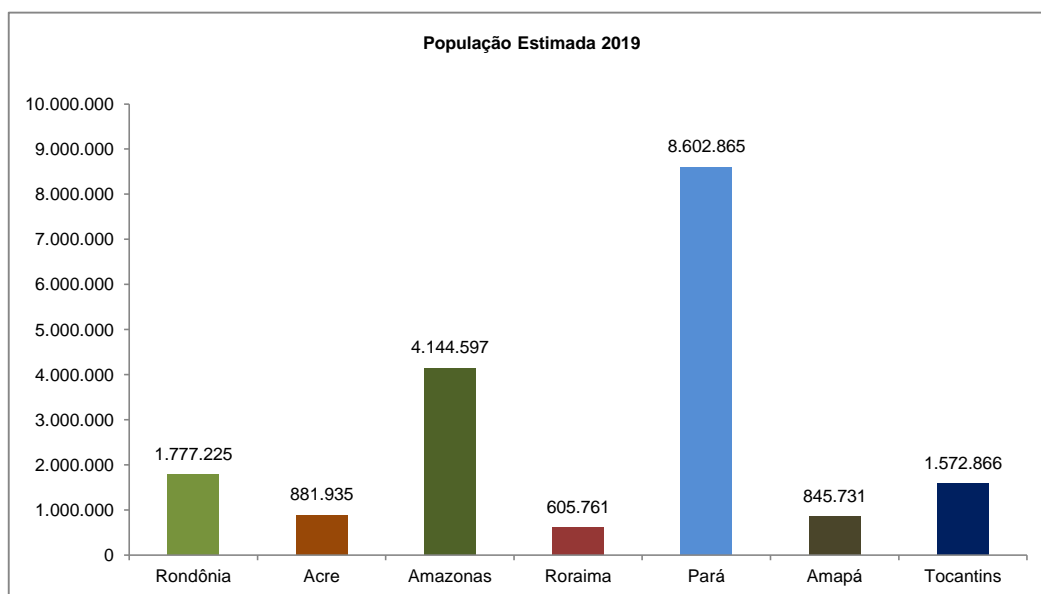

ESTIMATIVAS DA POPULAÇÃO RESIDENTE COM DATA DE REFERÊNCIA EM 1º DE JULHO DE 2019

Brasil e Estados da Região Norte	População Estimada 2019	Participação na População do Brasil (%)	Participação na População do Região Norte (%)
<b>Brasil</b>	<b>210.147.125</b>		
<b>Região Norte</b>	<b>18.430.980</b>	<b>8,77</b>	<b>100,00</b>
Rondônia	1.777.225	0,85	9,64
Acre	881.935	0,42	4,79
Amazonas	4.144.597	1,97	22,49
Roraima	605.761	0,29	3,29
Pará	8.602.865	4,09	46,68
Amapá	845.731	0,40	4,59
<b>Tocantins</b>	<b>1.572.866</b>	<b>0,75</b>	<b>8,53</b>

Fonte: IBGE. Diretoria de Pesquisas - DPE - Coordenação de População e Indicadores Sociais - COPIS/SEPLAN - Diretoria de Gestão de informações Territoriais e Econômicas

## TOCANTINS E SEUS CINCO MAIORES MUNICÍPIOS EM POPULAÇÃO

Tocantins e seus Cinco Maiores Municípios em População	População Estimada 2019	Participação na População do TO (%)	Área (km <sup>2</sup> )	Densidade Demográfica (*)
<b>Tocantins</b>	<b>1.572.866</b>	<b>42,63</b>	<b>277.720,567</b>	<b>5,66</b>
<b>Palmas</b>	299.127	19,02	2.218,943	134,81
<b>Araguaína</b>	180.470	11,47	4.000,416	45,11
<b>Gurupi</b>	86.647	5,51	1.836,091	47,19
<b>Porto Nacional</b>	53.010	3,37	4.449,917	11,91
<b>Paraíso do Tocantins</b>	51.252	3,26	1.268,060	40,42

## TOCANTINS E SEUS CINCO MENORES MUNICÍPIOS EM POPULAÇÃO

Tocantins e seus Cinco Menores Municípios em População	População Estimada 2019	Participação na População do TO (%)	Área (km²)	Densidade Demográfica (*)
<b>Tocantins</b>	<b>1.572.866</b>	<b>0,49</b>	<b>277.720,567</b>	<b>5,66</b>
Oliveira de Fátima	1.112	0,07	205,850	5,40
Chapada de Areia	1.406	0,09	659,249	2,13
São Félix do Tocantins	1.585	0,10	1.908,678	0,83
Crixás do Tocantins	1.722	0,11	986,693	1,75
Tupirama	1.891	0,12	712,206	2,66