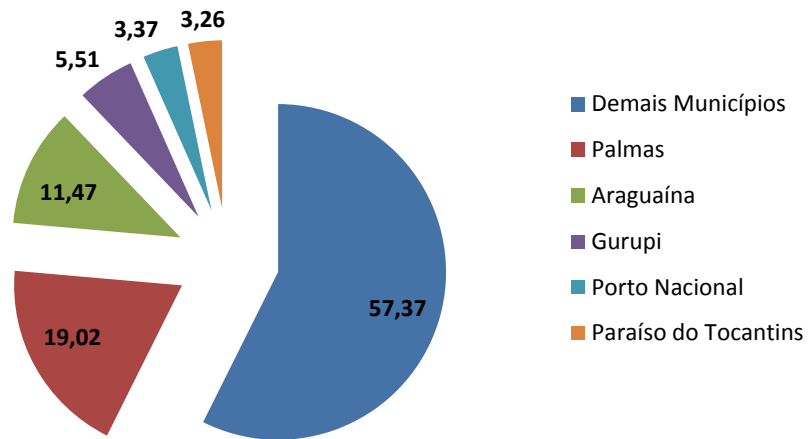

## TOCANTINS E SEUS CINCO MAIORES MUNICÍPIOS EM POPULAÇÃO

Tocantins e seus Cinco Maiores Municípios em População	População Estimada 2019	Participação na População do TO (%)	Área (km <sup>2</sup> )	Densidade Demográfica (*)
<b>Tocantins</b>	<b>1.572.866</b>	<b>42,63</b>	<b>277.720,567</b>	<b>5,66</b>
<b>Palmas</b>	299.127	19,02	2.218,943	134,81
<b>Araguaína</b>	180.470	11,47	4.000,416	45,11
<b>Gurupi</b>	86.647	5,51	1.836,091	47,19
<b>Porto Nacional</b>	53.010	3,37	4.449,917	11,91
<b>Paraíso do Tocantins</b>	51.252	3,26	1.268,060	40,42

Fonte: IBGE- Diretoria de Pesquisas - DPE - Coordenação de População e Indicadores Sociais - COPIS/SEPLAN- Diretoria de Gestão de Informações Territoriais e Econômicas.

(\*) Densidade demográfica- corresponde a habitantes por KM<sup>2</sup>.

## TOCANTINS E SEUS CINCO MENORES MUNICÍPIOS EM POPULAÇÃO

Tocantins e seus Cinco Menores Municípios em População	População Estimada 2019	Participação na População do TO (%)	Área (km²)	Densidade Demográfica (*)
<b>Tocantins</b>	<b>1.572.866</b>	<b>0,49</b>	<b>277.720,567</b>	<b>5,66</b>
Oliveira de Fátima	1.112	0,07	205,850	5,40
Chapada de Areia	1.406	0,09	659,249	2,13
São Félix do Tocantins	1.585	0,10	1.908,678	0,83
Crixás do Tocantins	1.722	0,11	986,693	1,75
Tupirama	1.891	0,12	712,206	2,66