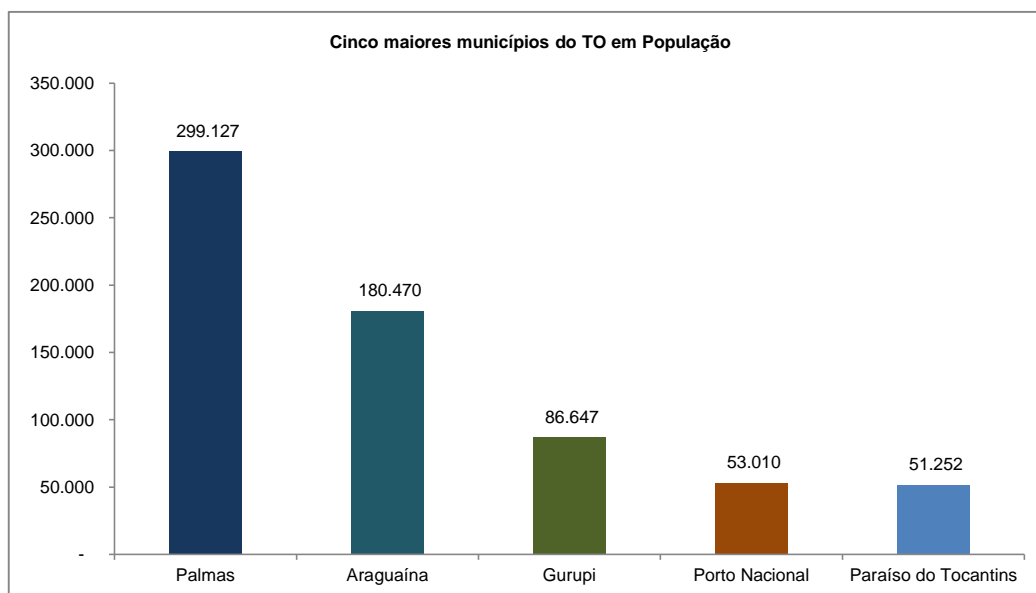

TOCANTINS E SEUS CINCO MAIORES MUNICÍPIOS EM POPULAÇÃO

Tocantins e seus Cinco Maiores Municípios em População	População Estimada 2019	Participação na População do TO (%)	Área (km²)	Densidade Demográfica (*)
Tocantins	1.572.866	42,63	277.720,567	5,66
Palmas	299.127	19,02	2.218,943	134,81
Araguaína	180.470	11,47	4.000,416	45,11
Gurupi	86.647	5,51	1.836,091	47,19
Porto Nacional	53.010	3,37	4.449,917	11,91
Paraíso do Tocantins	51.252	3,26	1.268,060	40,42

Fonte: IBGE- Diretoria de Pesquisas - DPE - Coordenação de População e Indicadores Sociais - COPIS/SEPLAN- Diretoria de Gestão de Informações Territoriais e Econômicas.

(*) Densidade demográfica- corresponde a habitantes por KM².