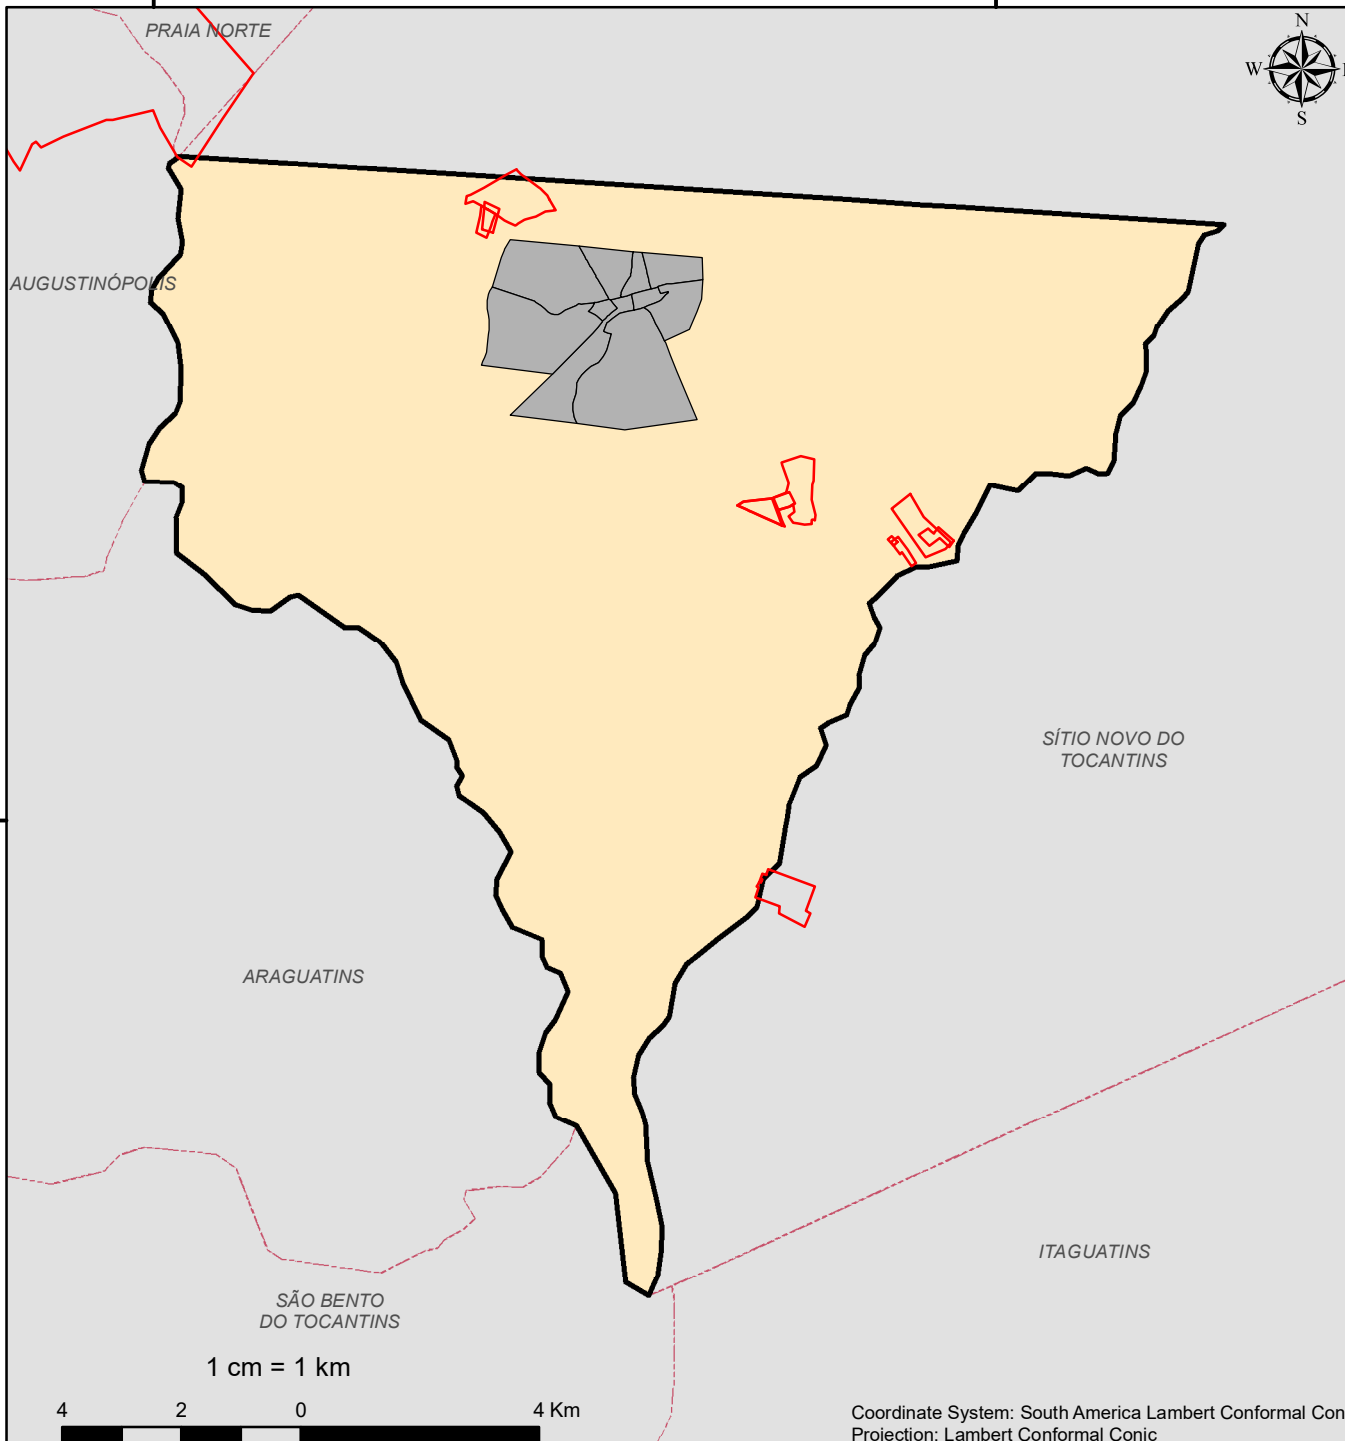

1340925 140154

1355040 773208

Município: AXIXÁ DO TOCANTINS

Data: 04/06/2020 Mapa 19 de 139

**Área do município:** 14.915,65 ha  
**Área cadastrável:** 13.999,55 ha  
**Área declarada no município\*<sup>1</sup>:** 17.095,59 ha  
**Total de imóveis:** 298  
**Imóveis em setores urbanos\*<sup>2</sup>:** 21  
**Quantidade de Conflitos:** 12  
**Área tota de conflitos:** 2.485,19 ha

OBS.:  
 \*1 Considerou-se as áreas dos imóveis que extrapolam os limites municipais. O calculo foi feito conforme declaração municipal no SIGCAR.  
 \*2 Não representa as áreas urbanas legemente estabelecidas. É baseada no conceito que leva em consideração a morfologia da ocupação, em função da alta ou baixa densidade de edificações. Fonte: IBGE

**Legenda**

- IMÓVEIS EM CONFLITO
- SETORES URBANOS
- LAGOS-UHE
- TERRA INDÍGENA
- PARQUES
- APAS
- MUNICÍPIO
- LIMITES MUNICIPAIS

2738441 834386

2738441 834386

4      2      0      4 Km

1340925 140154

1355040 773208