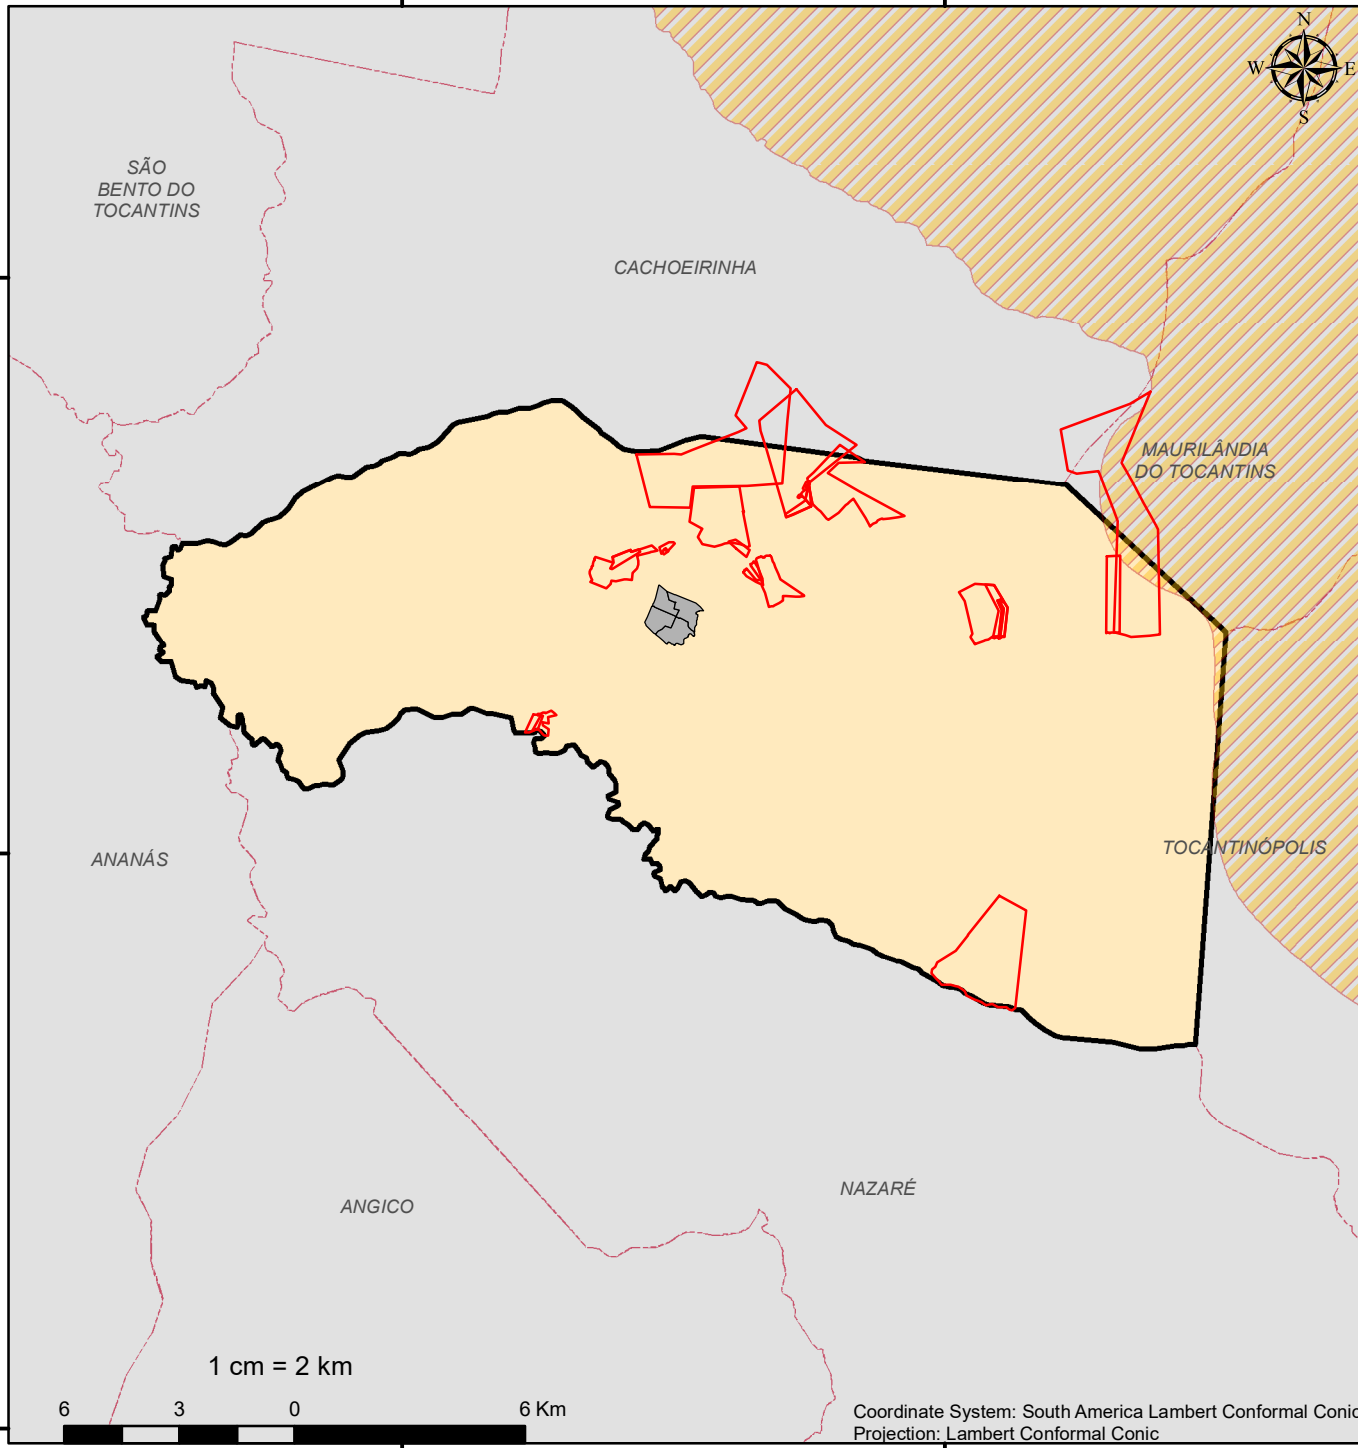

1326809 507099

1340925 140154

Município: LUZINÓPOLIS

Data: 04/06/2020

Mapa 71 de 139

Área do município: 27.596,26 ha

Área cadastrável: 27.336,85 ha

Área declarada no município*1 :370.388,49 ha

Total de imóveis: 263

Imóveis em setores urbanos*2 : 16

Quantidade de Conflitos: 24

Área tota de conflitos: 3.110,90 ha

2693549 017429

2693549 017429

2678584 745110

2678584 745110

2663620 472791

2663620 472791

OBS.:
 *1 Considerou-se as áreas dos imóveis que extrapolam os limites municipais. O calculo foi feito conforme declaração municipal no SIGCAR.
 *2 Não representa as áreas urbanas legamente estabelecidas. É baseada no conceito que leva em consideração a morfologia da ocupação, em função da alta ou baixa densidade de edificações. Fonte: IBGE

Legenda

- IMÓVEIS EM CONFLITO
- SETORES URBANOS
- LAGOS-UHE
- TERRA INDÍGENA
- PARQUES
- APAS
- MUNICÍPIO
- LIMITES MUNICIPAIS

Coordinate System: South America Lambert Conformal Conic
 Projection: Lambert Conformal Conic