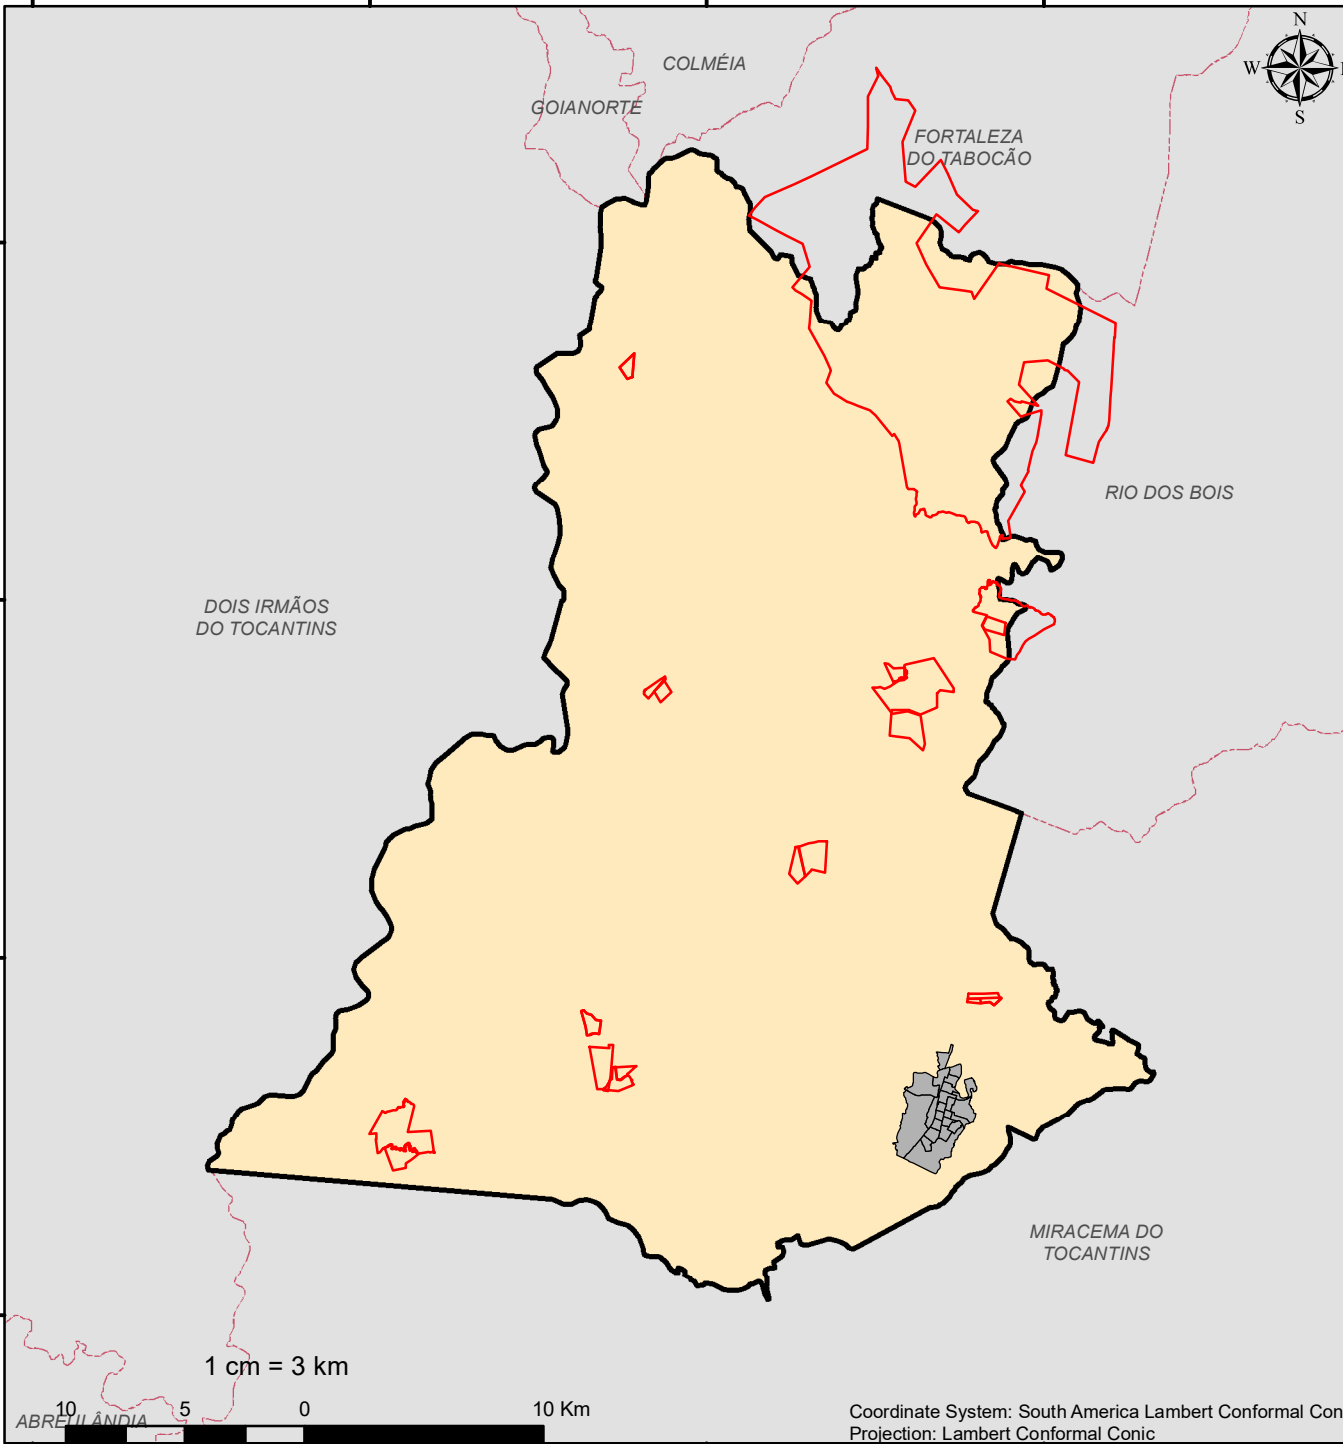

1185653 176557 1199768 809611 1213884 442666 1228000 075720

2364335 026410

2349370 754091

2334406 181772

2319442 209453

1185653 176557 1199768 809611 1213884 442666 1228000 075720

Município: MIRANORTE

Data: 04/06/2020

Mapa 76 de 139

Área do município: 98.788,88 ha
Área cadastrável: 97.784,26 ha
Área declarada no município*¹: 99.490,69 ha
Total de imóveis: 724
Imóveis em setores urbanos*²: 45
Quantidade de Conflitos: 21
Área tota de conflitos: 15.333,92 ha

OBS.:

*1 Considerou-se as áreas dos imóveis que extrapolam os limites municipais. O calculo foi feito conforme declaração municipal no SIGCAR.

*2 Não representa as áreas urbanas legemente estabelecidas. É baseada no conceito que leva em consideração a morfologia da ocupação, em função da alta ou baixa densidade de edificações. Fonte: IBGE

Legenda

- IMÓVEIS EM CONFLITO
- SETORES URBANOS
- LAGOS-UHE
- TERRA INDÍGENA
- PARQUES
- APAS
- MUNICÍPIO
- LIMITES MUNICIPAIS