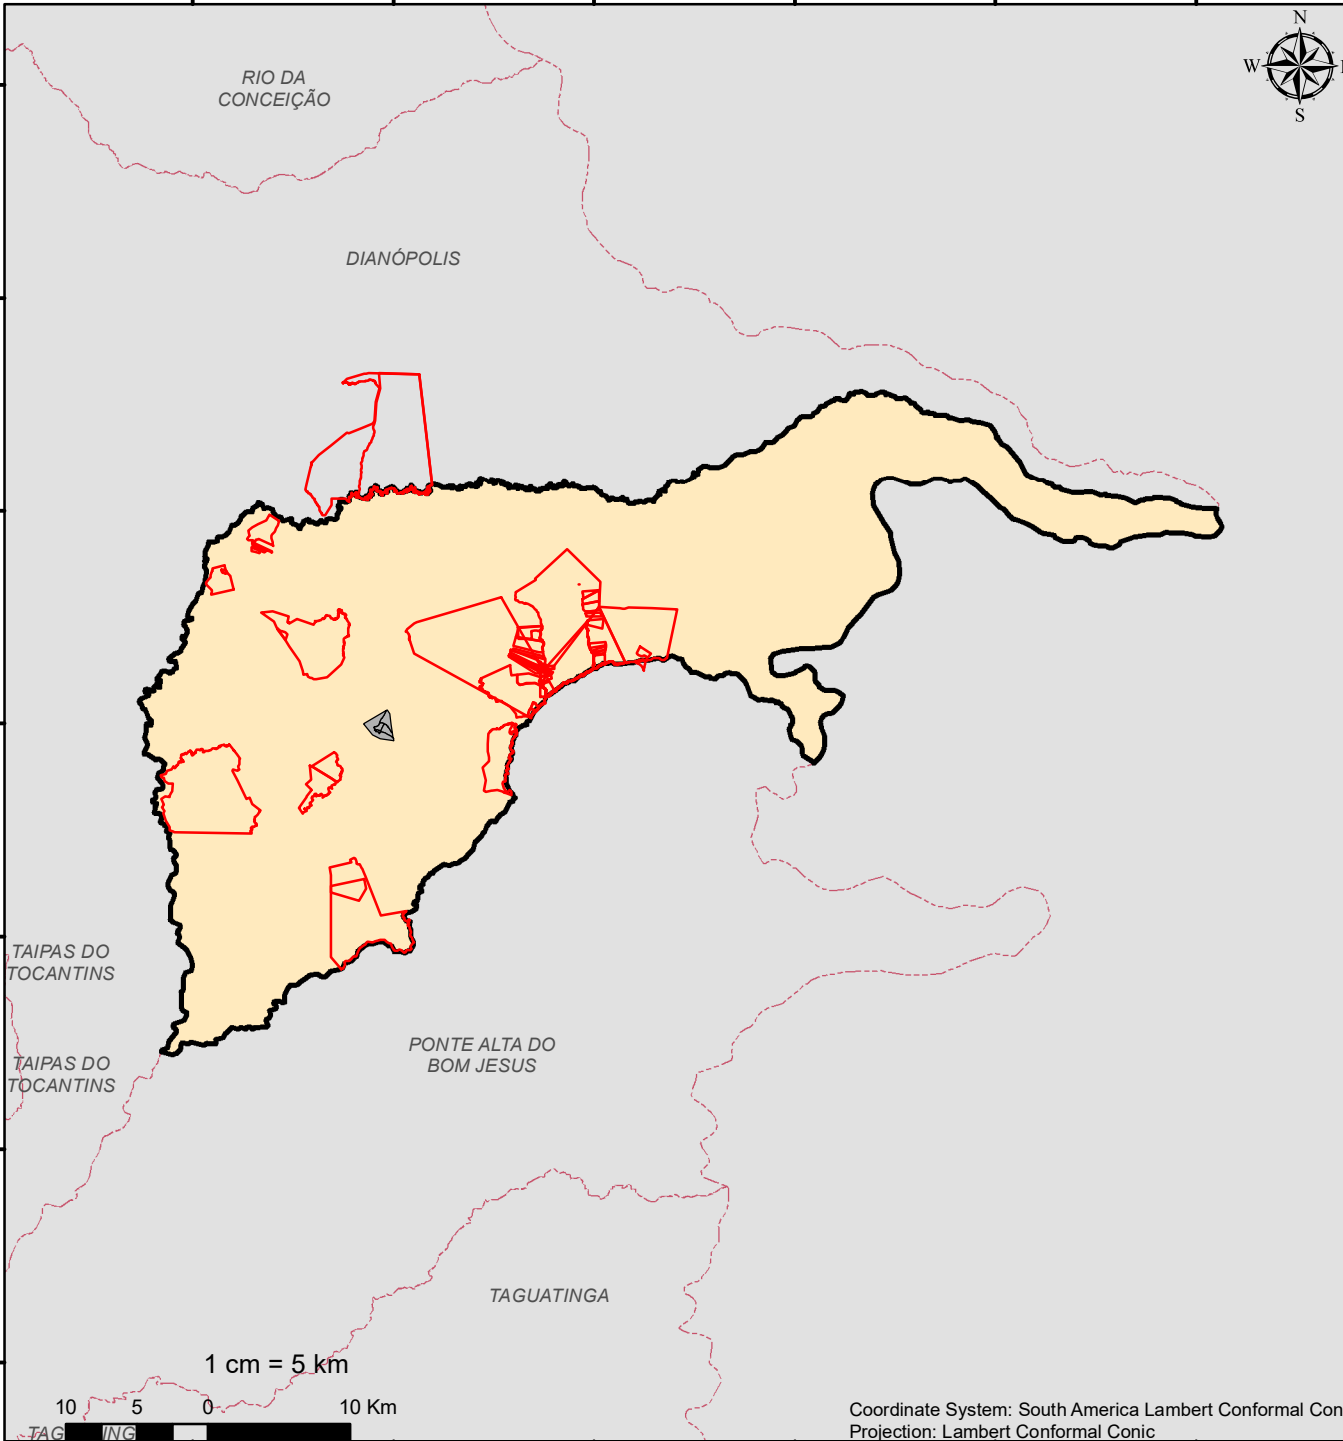

1397387 672371 1411503 305425 1425618 938479 1439734 571533 1453850 204588 1467965 837642

2109942 2094978 2080013 2065049 2050085 2035121 2020156

Município:NOVO JARDIM

Data: 04/06/2020 Mapa 87 de 139

Área do município: 123.118,58 ha
Área cadastrável: 122.848,81 ha
Área declarada no município*1 : 109.724,04 ha
Total de imóveis: 194
Imóveis em setores urbanos*2 : 2
Quantidade de Conflitos: 58
Área tota de conflitos: 34.836,46 ha

OBS.:

*1 Considerou-se as áreas dos imóveis que extrapolam os limites municipais. O calculo foi feito conforme declaração municipal no SIGCAR.

*2 Não representa as áreas urbanas legamente estabelecidas. É baseada no conceito que leva em consideração a morfologia da ocupação, em função da alta ou baixa densidade de edificações. Fonte: IBGE

Legenda

- IMÓVEIS EM CONFLITO
- SETORES URBANOS
- LAGOS-UHE
- TERRA INDÍGENA
- PARQUES
- APAS
- MUNICÍPIO
- LIMITES MUNICIPAIS

1397387 672371 1411503 305425 1425618 938479 1439734 571533 1453850 204588 1467965 837642