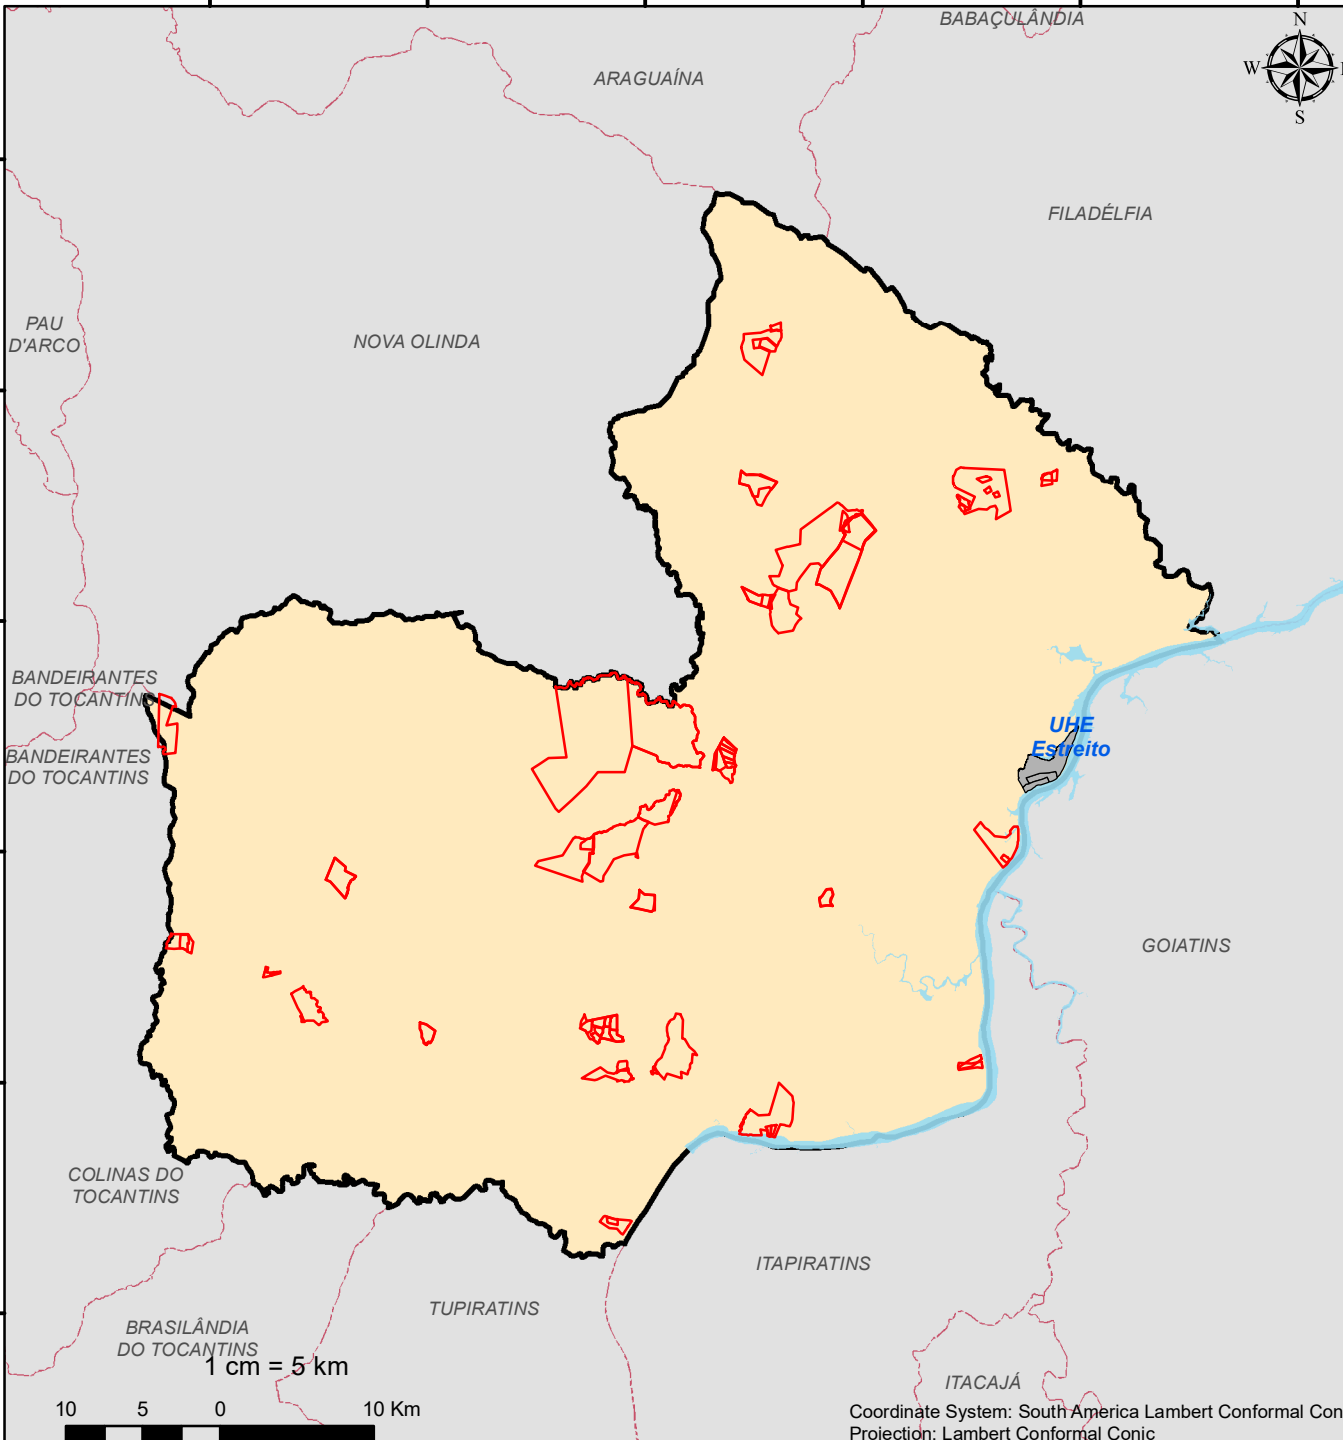

1256231 341828 1270346 974882 1284462 607937 1298578 240991 1312693 874045 1326809 507099

2543906

2528942

2513977

2499013

2484049

2469084

Município: PALMEIRANTE

Data: 04/06/2020 Mapa 89 de 139

Área do município: 256.380,87 ha
Área cadastrável: 253.008,78 ha
Área declarada no município*¹: 204.035,38 ha
Total de imóveis: 843
Imóveis em setores urbanos*²: 16
Quantidade de Conflitos: 74
Área tota de conflitos: 20.166,11 ha

OBS.:

*1 Considerou-se as áreas dos imóveis que extrapolam os limites municipais. O calculo foi feito conforme declaração municipal no SIGCAR.

*2 Não representa as áreas urbanas legamente estabelecidas. É baseada no conceito que leva em consideração a morfologia da ocupação, em função da alta ou baixa densidade de edificações. Fonte: IBGE

Legenda

- IMÓVEIS EM CONFLITO
- SETORES URBANOS
- LAGOS-UHE
- TERRA INDÍGENA
- PARQUES
- APAS
- MUNICÍPIO
- LIMITES MUNICIPAIS

10 5 0 10 Km

Coordinate System: South America Lambert Conformal Conic
Projection: Lambert Conformal Conic