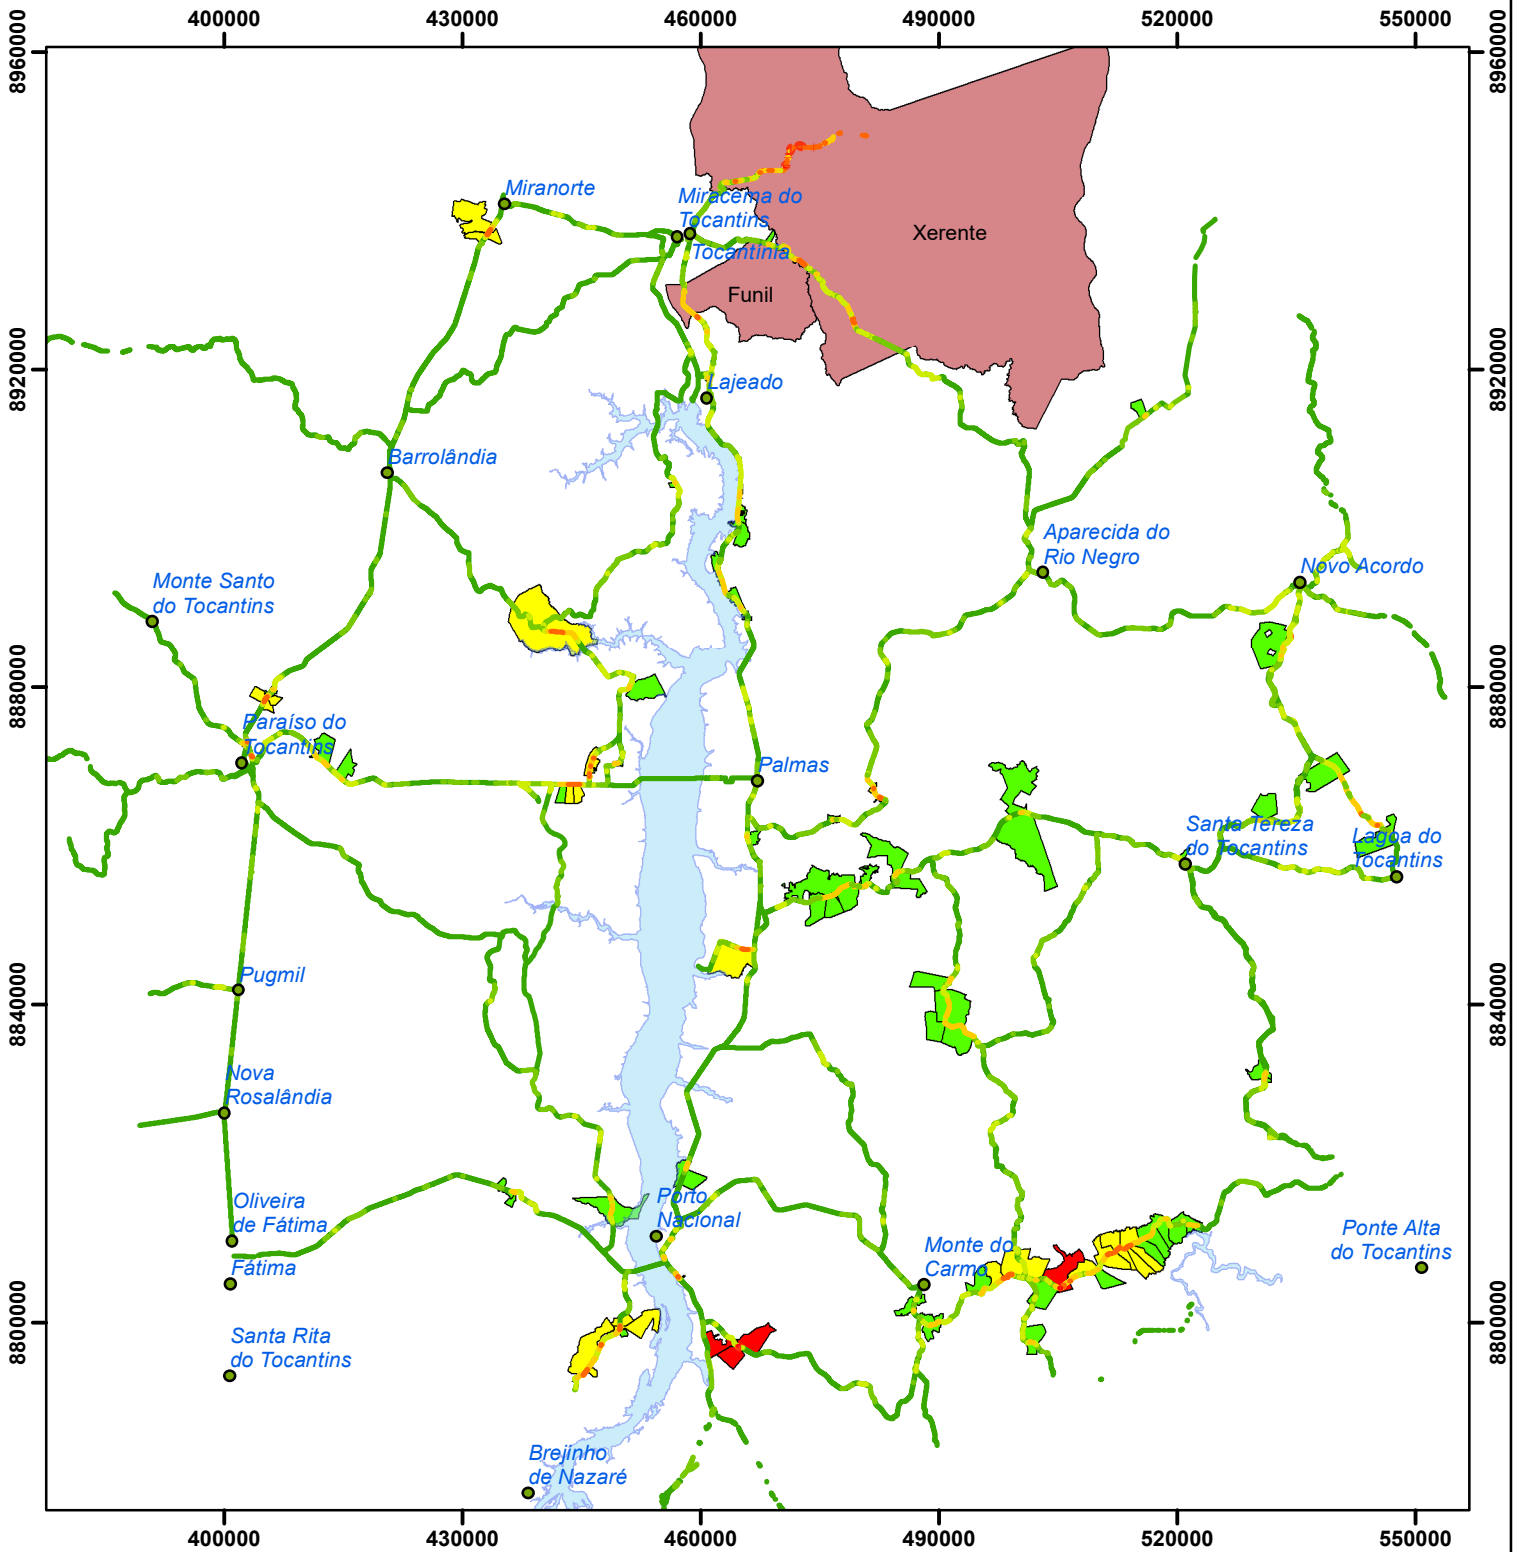

Recorrência de Queimadas

Legenda

- Sedes Municipais
 - Terra Indígena
 - Lago UHE
 - Imóveis com recorrência de 5 anos
 - Imóveis com recorrência de 4 anos
 - Imóveis com recorrência de 3 anos
- Frequência de Queimadas (anos)**
- 0
 - 1
 - 2
 - 3
 - 4
 - 5

Total de imóveis no raio de 80Km de Palmas: 10.470 cadastros

Recorrência	Quantidade	Área
3 Anos	156 cadastros	58.674,3 hectares
4 Anos	44 cadastros	511,1 hectares
5 Anos	5 cadastros	682,9 hectares