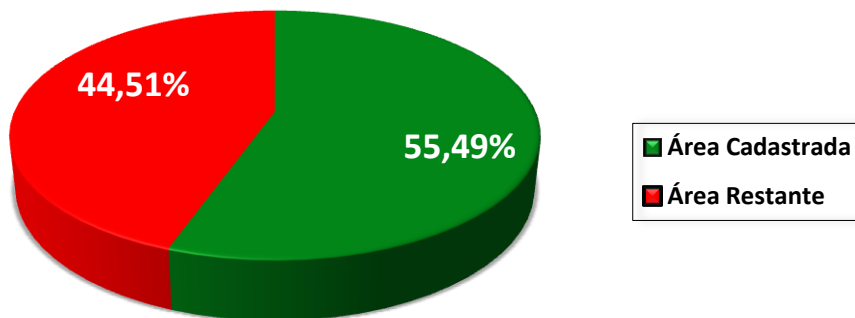

RELATÓRIO CADASTRO AMBIENTAL RURAL DO TOCANTINS – CAR DADOS ATÉ 31/12/2017

Porcentagem de Áreas já Cadastradas no Estado

ÁREA CADASTRÁVEL DO ESTADO:	24.137.147,50ha
TOTAL DE ÁREA CADASTRADA*:	13.393.294,78ha
QTD DE CADASTROS REALIZADOS*:	48.584
NASCENTES CADASTRADAS:	36.334

% ÁREA CADASTRADA	% ÁREA RESTANTE
55,49%	44,51%

Relação entre o tamanho dos imóveis

	Acima de 4 MF **	Abaixo de 4 MF
Nº de CAR	18,02%	81,98%
Área Cadastrada	74,39%	25,61%

* Considerando Status de CAR Ativo, Em Análise Manual e Conflito