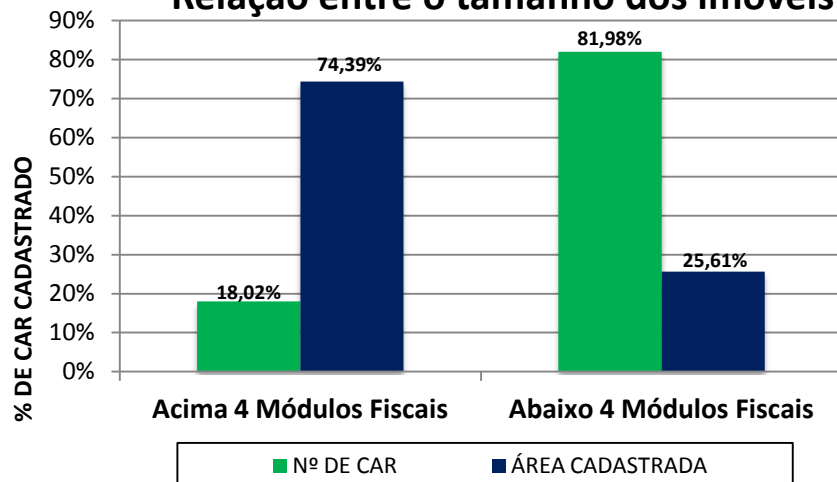

RELATÓRIO CADASTRO AMBIENTAL RURAL DO TOCANTINS – CAR DADOS ATÉ 31/12/2017

Porcentagem de Áreas já Cadastradas no Estado

ÁREA CADASTRÁVEL DO ESTADO:	24.137.147,50ha
TOTAL DE ÁREA CADASTRADA*:	13.393.294,78ha
QTD DE CADASTROS REALIZADOS*:	48.584
NASCENTES CADASTRADAS:	36.334

% ÁREA CADASTRADA	% ÁREA RESTANTE
55,49%	44,51%

Relação entre o tamanho dos imóveis

	Acima de 4 MF **	Abaixo de 4 MF
Nº de CAR	18,02%	81,98%
Área Cadastrada	74,39%	25,61%

* Considerando Status de CAR Ativo, Em Análise Manual e Conflito