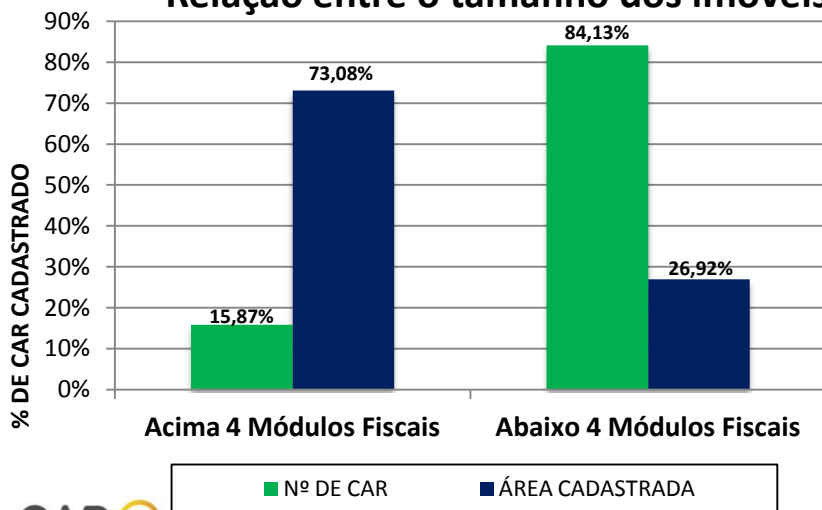

RELATÓRIO CADASTRO AMBIENTAL RURAL DO TOCANTINS – CAR DADOS ATÉ 31/12/2018

Porcentagem de Áreas já Cadastradas no Estado

ÁREA CADASTRÁVEL DO ESTADO:	24.137.147,50ha
TOTAL DE ÁREA CADASTRADA*:	19.186.772,99ha
QTD DE CADASTROS REALIZADOS*:	73.240
NASCENTES CADASTRADAS:	60.541

% ÁREA CADASTRADA

79,49%

% ÁREA RESTANTE

20,51%

Relação entre o tamanho dos imóveis

	Acima de 4 MF **	Abaixo de 4 MF
Nº de CAR	15,87%	84,13%
Área Cadastrada	73,03%	26,92%

* Considerando Status de CAR Ativo, Em Análise Manual e Conflito