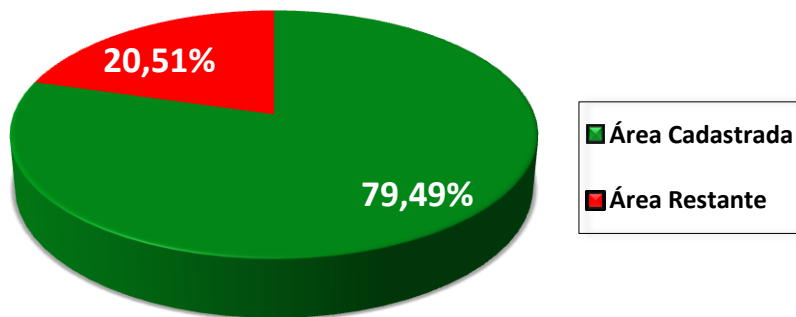

RELATÓRIO CADASTRO AMBIENTAL RURAL DO TOCANTINS – CAR DADOS ATÉ 31/12/2018

Porcentagem de Áreas já Cadastradas no Estado

ÁREA CADASTRÁVEL DO ESTADO:	24.137.147,50ha
TOTAL DE ÁREA CADASTRADA*:	19.186.772,99ha
QTD DE CADASTROS REALIZADOS*:	73.240
NASCENTES CADASTRADAS:	60.541

% ÁREA CADASTRADA

79,49%

% ÁREA RESTANTE

20,51%

Relação entre o tamanho dos imóveis

	Acima de 4 MF **	Abaixo de 4 MF
Nº de CAR	15,87%	84,13%
Área Cadastrada	73,03%	26,92%

* Considerando Status de CAR Ativo, Em Análise Manual e Conflito